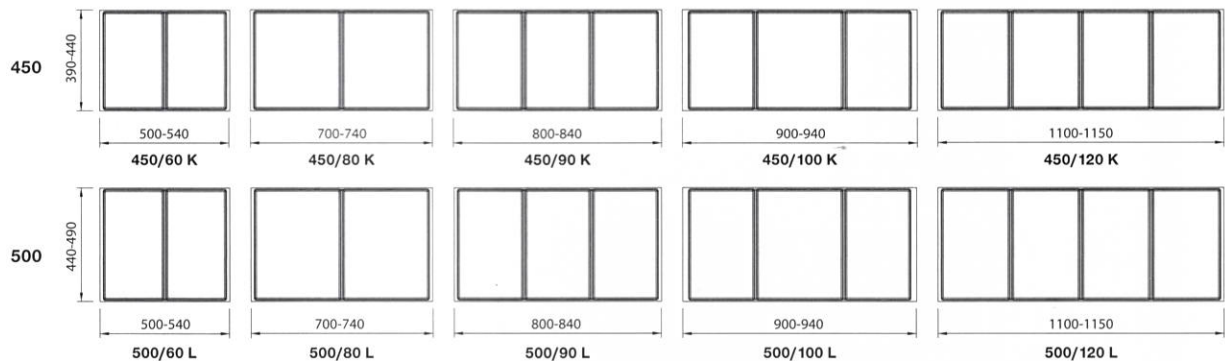

Rundhölzer und Einlegeböden aus Buchenholz verleihen dem **EASY-PACK** ein hochwertiges Erscheinungsbild.

Im Lieferumfang enthalten sind eine Organisationswanne, entsprechende Lochplatten mit je 3 Rundhölzern und Rändelschrauben – alles im Sortiment in Einzelkartons verpackt.

Round pegs and adjustable baseboards in beech lend **EASY-PACK** attractive aesthetics.

The supply package comprises an organizer tray, corresponding pegboards, each with 3 round pegs and knurled screws, all in a single cardboard box.