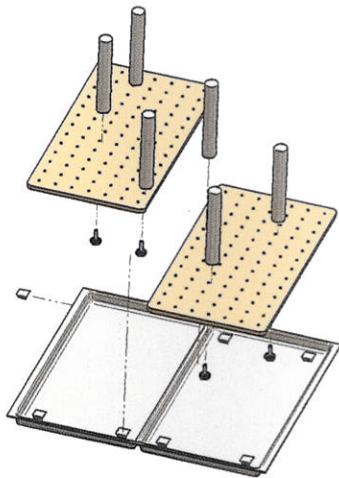

EASY-PACK

EASY-PACK

EASY-PACK ist ein einfaches und hochwertiges Hilfsmittel zur Innenorganisation, das auf alle Schubkastensysteme zuschneidbar ist. Die partielle Organisation von Geschirr, Haushaltsgeräten oder Lebensmitteln macht den **EASY-PACK** zu einer vielseitigen, praktischen Hilfe in der Küche.

Rundhölzer und Einlegeböden aus Buchenholz verleihen dem **EASY-PACK** ein hochwertiges Erscheinungsbild.

Im Lieferumfang enthalten sind eine Organisationswanne, entsprechende Lochplatten mit je 3 Rundhölzern und Rändelschrauben – alles im Sortiment in Einzelkartons verpackt.

EASY-PACK is a simple, top quality drawer organizer concept which can be adapted to all drawer systems. The organized partitioning of crockery, household utensils or foodstuffs makes **EASY-PACK** a versatile, practical kitchen aid.

Round pegs and adjustable baseboards in beech lend **EASY-PACK** attractive aesthetics.

The supply package comprises an organizer tray, corresponding pegboards, each with 3 round pegs and knurled screws, all in a single cardboard box.