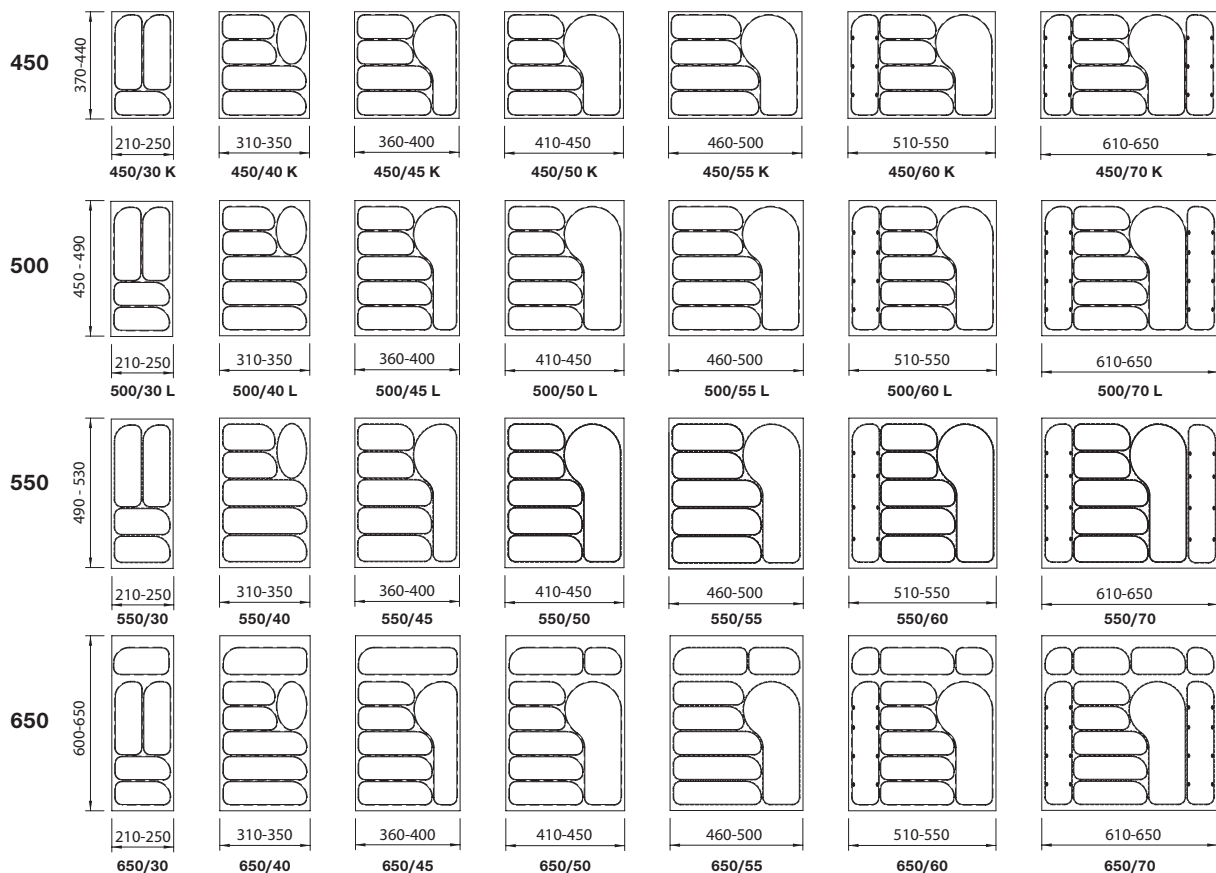

FUTURA

FUTURA, die Neuentwicklung aus dem Haus AGO-FORM, setzt neue Maßstäbe in Design und Anforderung. Charakteristische Merkmale sind die bewährte Quereinteilung der Besteckfächer, das breite Fach für große Utensilien und der neue, variabel gestaltbare Mehrzweckbereich.

FUTURA, the new development from AGOFORM sets new standards in quality and design. Characteristic features include the tried and tested transverse division of the cutlery compartments, the wide compartment for larger utensils and the new individually adjustable multi-purpose area.

FUTURA en tant que création nouvelle de la maison AGOFORM, c'est la conquête d'une autre dimension sur le plan du design et des exigences. Ses caractéristiques particulières sont la séparation transversale des compartiments, qui a fait ses épreuves, le compartiment large pour les grands ustensiles, et le nouvel élément à usage multiple, qu'on peut organiser de façon variable.